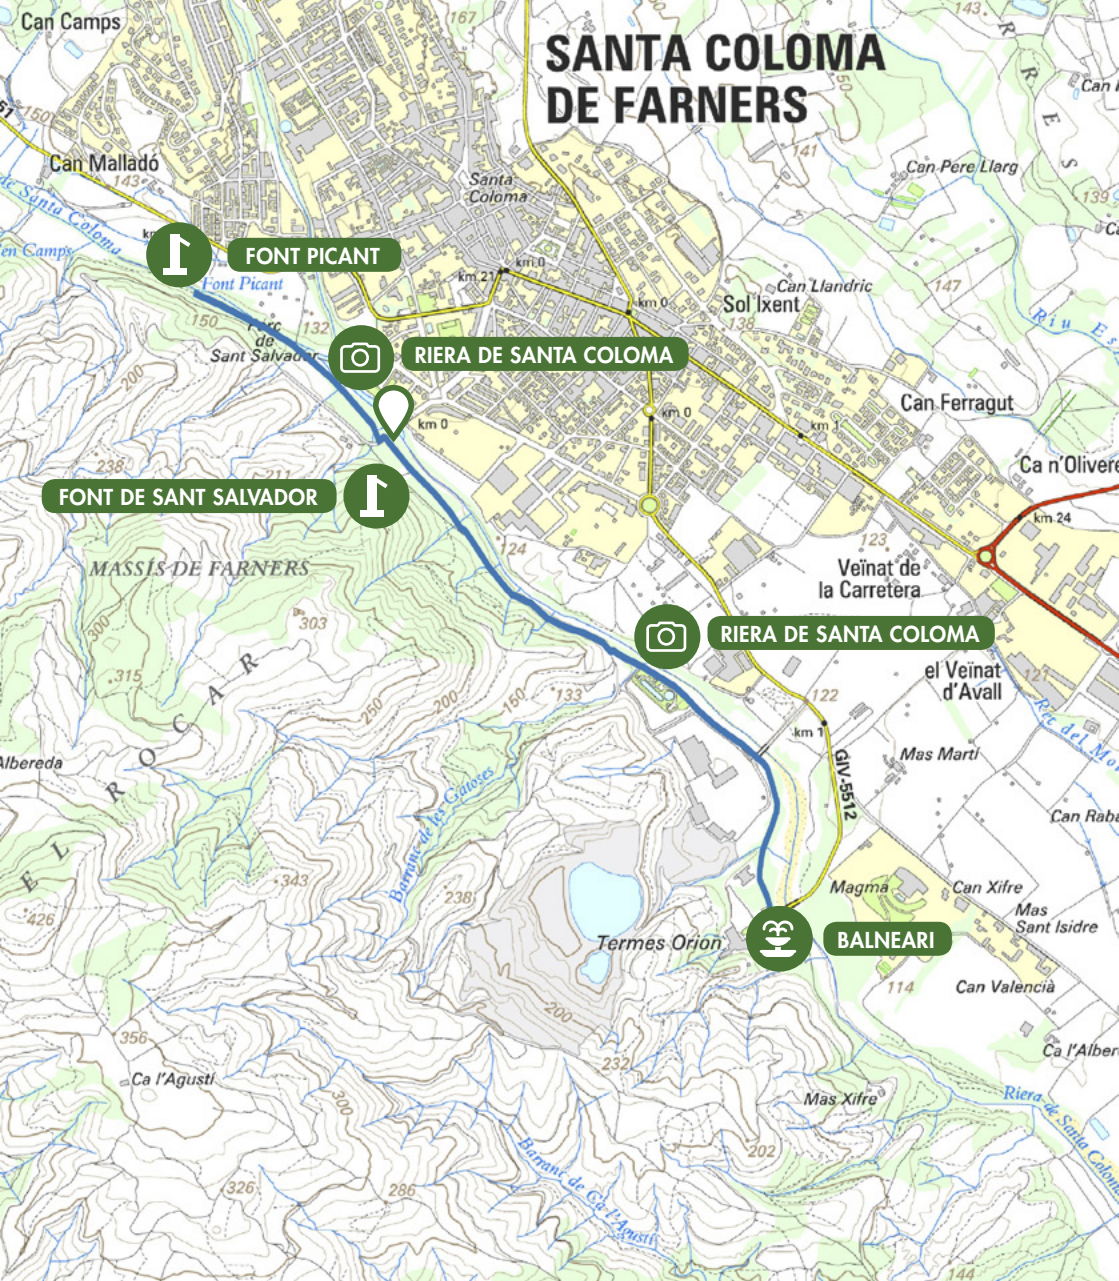

Ruta de l'aigua

SANTA COLOMA DE FARNERS

TRAM 1
0,6 **KM** fins
Font Picant

TRAM 2
1,7 **KM** fins les
Termes

TRAM 1
1 **M**
TRAM 2
5 **M**

TRAM 1
10'
TRAM 2
20'

SANTA COLOMA DE FARNERS

Comuniqueu les incidències a · Comunica las incidencias en:
Please report any incidents to · Veuillez communiquer vos incidences éventuelles à:
rutes@selva.cat