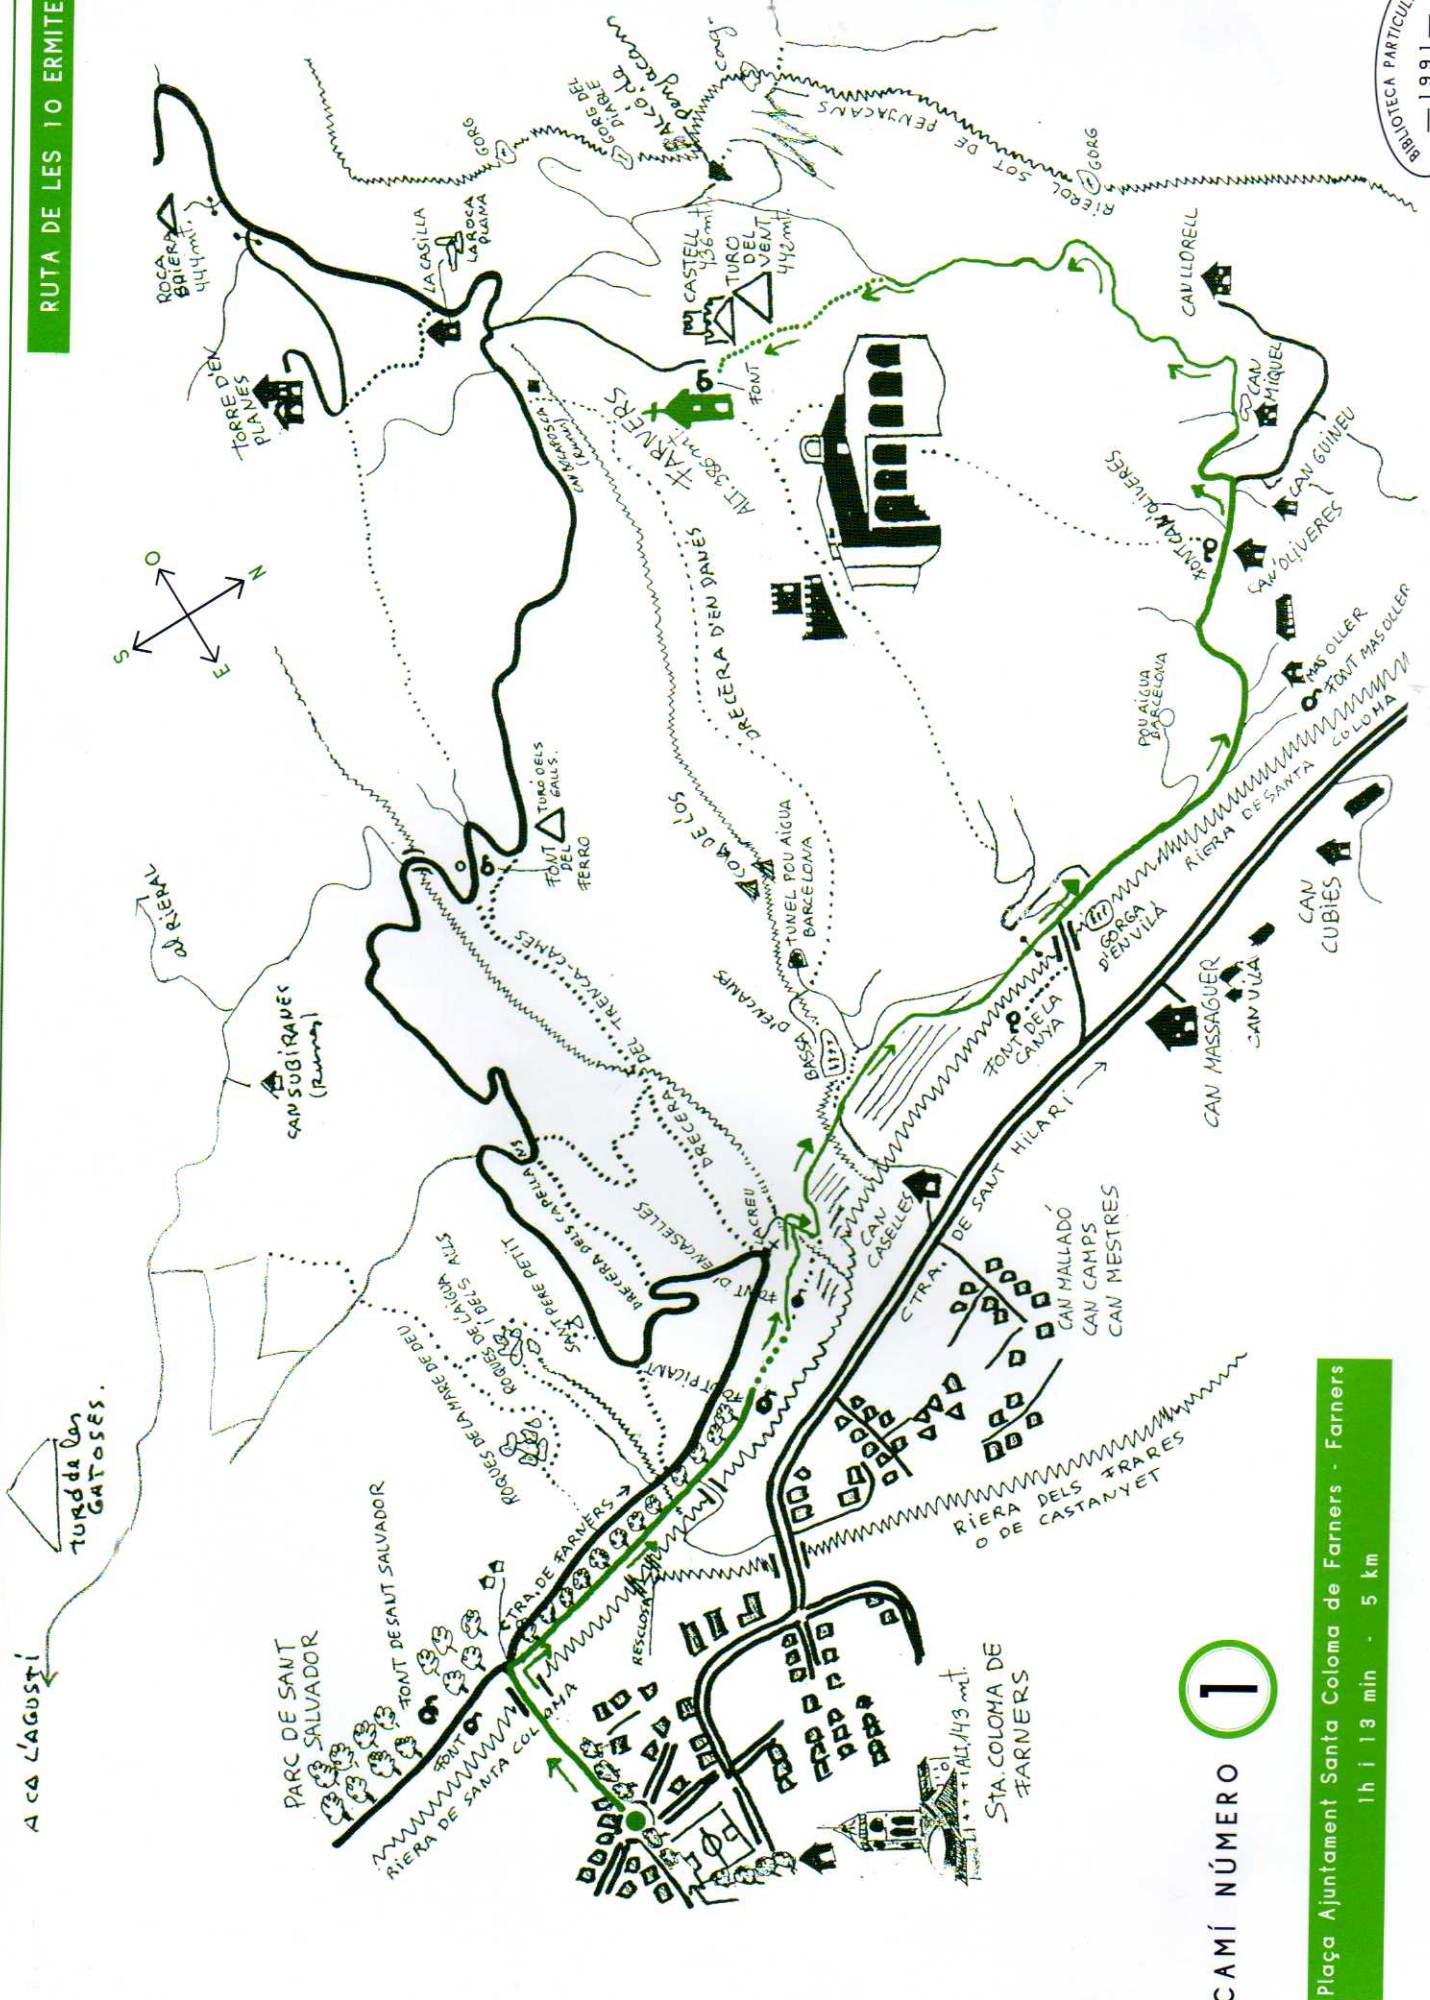

Ruta de les 10 Ermites

SANTA COLOMA DE FARNERS

Ajuntament de
Santa Coloma de Farners
Regidoria de Turisme

CAMÍ NÚMERO **1**

Plaça Ajuntament Santa Coloma de Farners - Farners
1 h i 13 min - 5 km

Els temps parcials i totals del recorregut que es donen són orientatius, ja que depenen del ritme de cada persona o grup de persones.