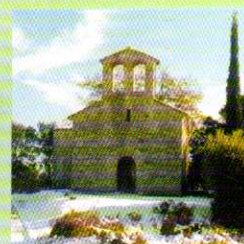

Ruta de les 10 Ermites

SANTA COLOMA DE FARNERS

Ajuntament de
Santa Coloma de Farners
Regidoria de Turisme

CAMÍ NÚMERO **1**

Plaça Ajuntament Santa Coloma de Farners - Farners
1 h i 13 min - 5 km

Els temps parcials i totals del recorregut que es donen són orientatius, ja que depenen del ritme de cada persona o grup de persones.